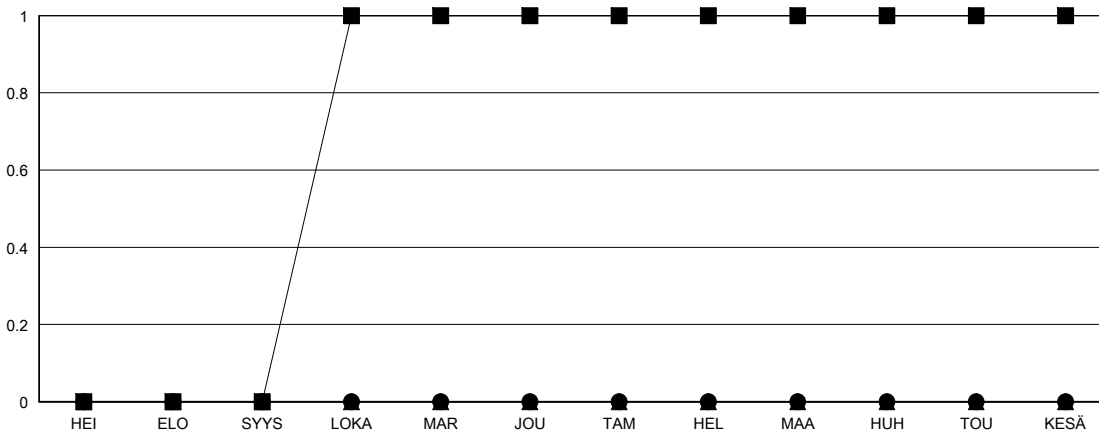

MONTHLY MEMBERSHIP PROGRESS REPORT

District 107 B

Results as of: 4/30/2024

GMT:

SIJAINTI FINLAND

GMT VAALIPIIRI

Klubit			
TULOKSET 2023-2024			
NELJÄNNES	UUDEN KLUBIN TAVOITE	UUDET KLUBIT	LOPETETUT KLUBIT
HEI/ELO/SYYS	0	0	0
LOKA/MAR/JOU	1	0	0
TAM/HEL/MAA	0	0	0
HUH/TOU/KESÄ	0	0	0

jäsentä			
TULOKSET 2023-2024			
NELJÄNNES	JÄSENKASVUN NETTOTAVOITE	TOTEUTUNUT JÄSENKASVU	POISTETUT JÄSENET (mukaan lukien siirrot)
HEI/ELO/SYYS	10	16	13
LOKA/MAR/JOU	9	14	20
TAM/HEL/MAA	8	12	5
HUH/TOU/KESÄ	6	2	8

TAVOITTEET JA UUDET KLUBIT, KUMULATIIVINEN