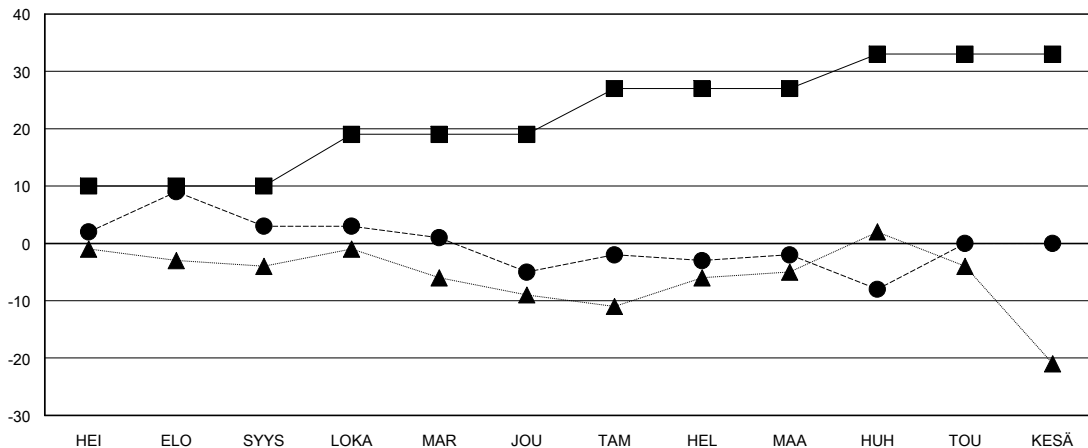

TAVOITTEET JA JÄSENET, KUMULATIIVINEN

LAKKAUTETUT KLUBIT: 0	18 CLUBS OF 41 LISÄNNY YHDEN TAI USEAMMAN UUTTA JÄSENTÄ	SUKUPUOLIJAKAUMA
ERONNEET JÄSENET	KLIKKA TÄSTÄ NÄHDÄKSESI KUMULATIIVISET JÄSENTIEDOT	MIES 609 (75.00%)
KUOLLUT 9		NAINEN 203 (25.00%)
KLUBI LAKKAUTETTU 0	PERHEJÄSENIÄ YHTEENSÄ 14	
MUU 37	PERHEJÄSENET, JOTKA MAKSAVAT PUOLET JÄSENMAKSUSTA 7	
YHTEENSÄ 46